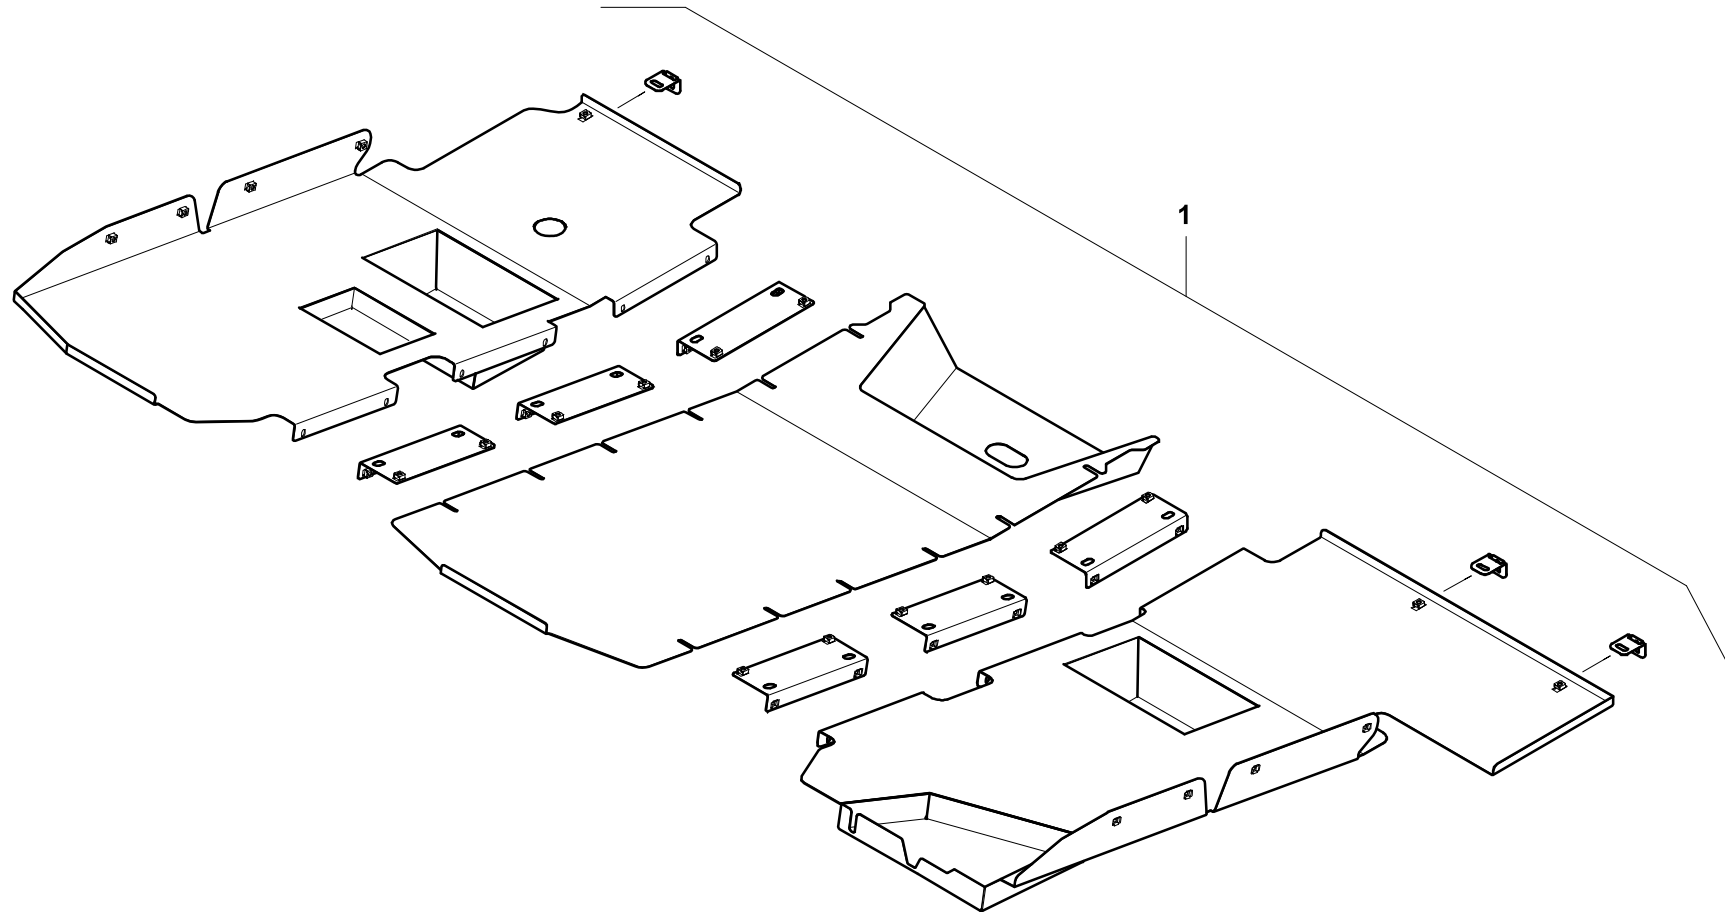

GROVE[®]

VERKLEIDUNG SCHNEESCHUTZ

COVER SNOW PROTECTION

BILDТАFEL
PICTORIAL DISPLAY**GMK4080-3**

05.21

4352220-ETL A

1/2

GROVE

VERKLEIDUNG SCHNEESCHUTZ

COVER SNOW PROTECTION

BILDTADEL
PICTORIAL DISPLAY

05.21

4352220-ETL A

2/2

GMK4080-3